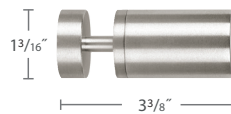

2130ROL-XX
Steel Rollenbild Finial